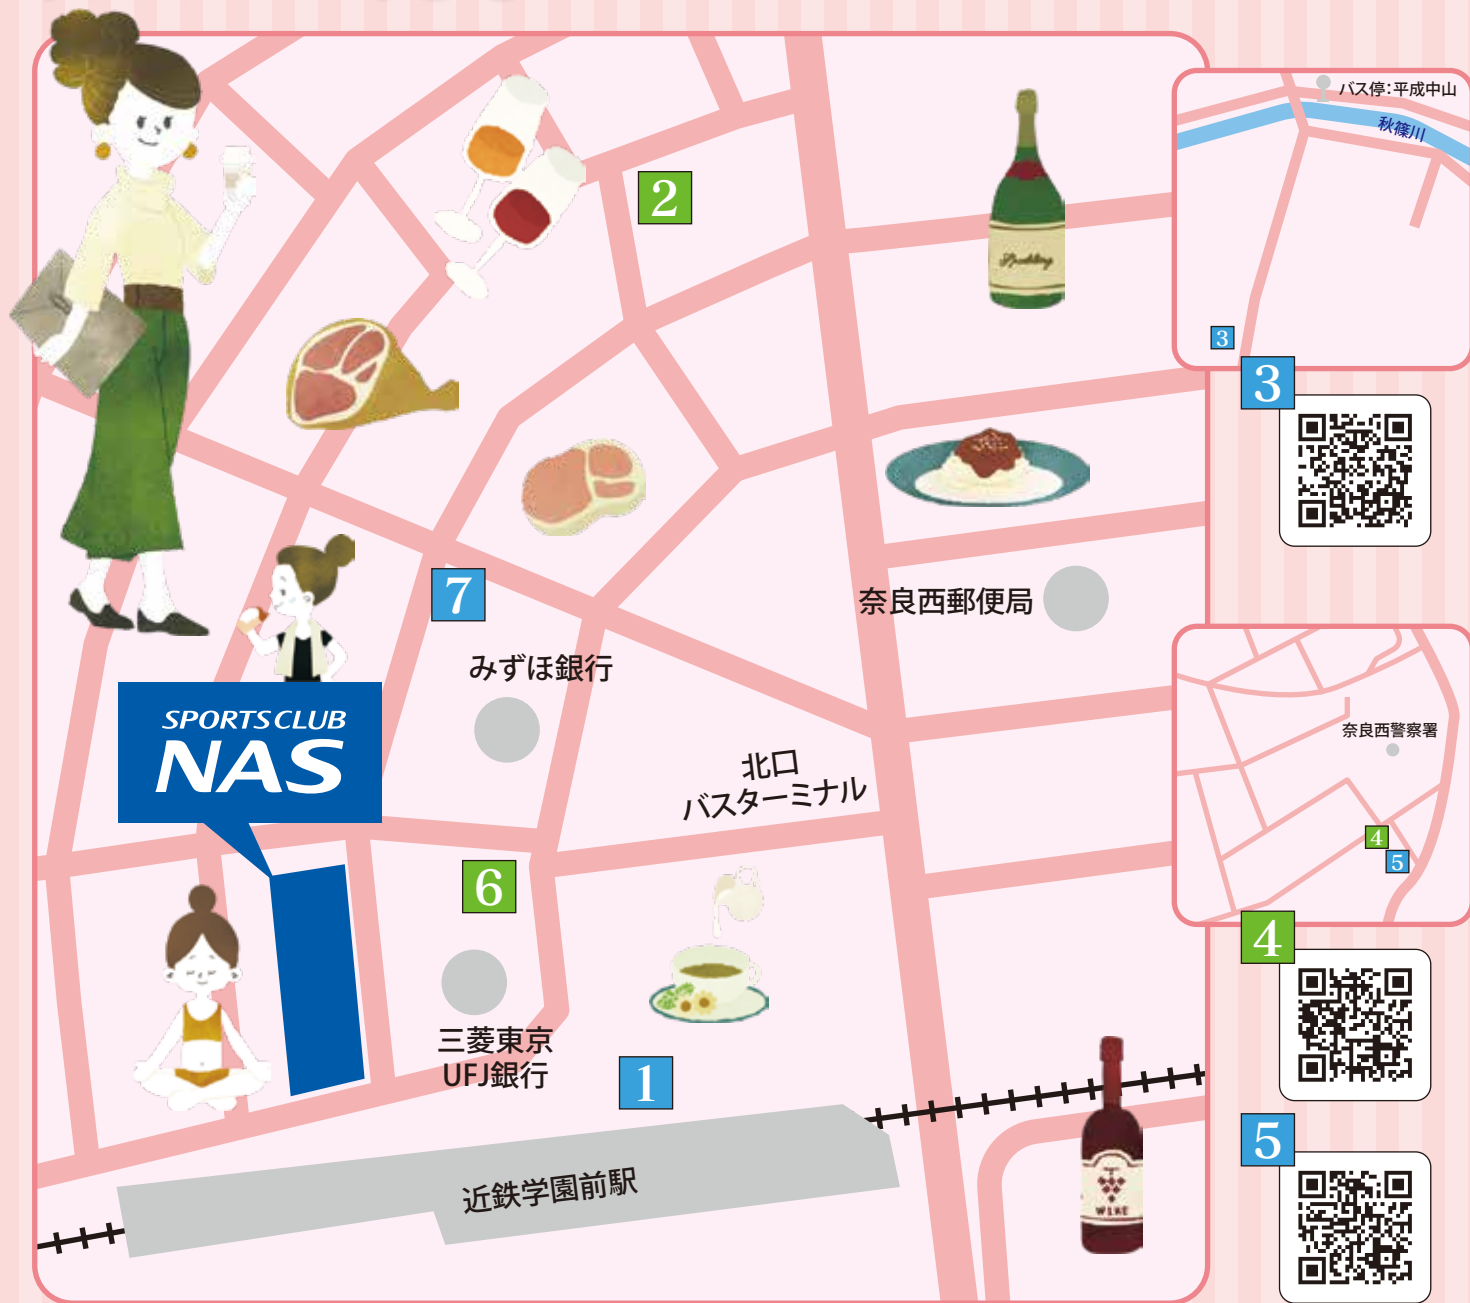

利用可能

店舗 一覧

1 マクドナルド

近鉄学園前店

フレンドリーショップ特典

ホットコーヒーS

1杯サービス

※カウンターでのご注文に限ります。
※1組様1杯のみ ※近鉄学園前店に限ります。

4 メナード化粧品 サロンドルポ

フレンドリーショップ特典

メナード独自の

AIアドバイス診断 プレゼント

住所 奈良市学園大和町2-52

TEL 0742-51-0448

5 ヴァンティミア

フレンドリーショップ特典

お会計より

10%OFF

※他サービスとの併用不可
※現金でのお支払いが対象となります。

住所 学園北1-1-12 和幸ビル1F

TEL 0742-51-8789

7 立飲酒場 ハシビロコウ

フレンドリーショップ特典

ドリンク

1杯目半額

住所 奈良市学園北1-8-7

TEL 0742-47-1110

フレンドリーショップ加盟店募集中!

フレンドリーショップ

加盟店MAP

— FRIENDLY SHOPS —

	店 舗 名	住 所	T E L
1	マクドナルド 近鉄学園前店	奈良市学園北1-1-1	0742-40-2819
2	大和野菜イタリアン ナチュラ	奈良市学園北1-14-5 モンテカール学園前1階	0742-48-1183
3	整骨院 いろり堂	奈良市中山町121-1 アートビル101	0742-47-3780
4	メナード化粧品 サロン ド ルポ	奈良市学園大和町2-52	0742-51-0448
5	ヴァンティミリア	学園大和町2-52大和スーパーマンション1F-D	0742-43-3773
6	地鶏炭火焼 鶏扱説明所 学園前店	学園北1-1-12 和幸ビル1F	0742-51-8789
7	立飲酒場ハシビロコウ	奈良市学園北1-8-7	0742-47-1110