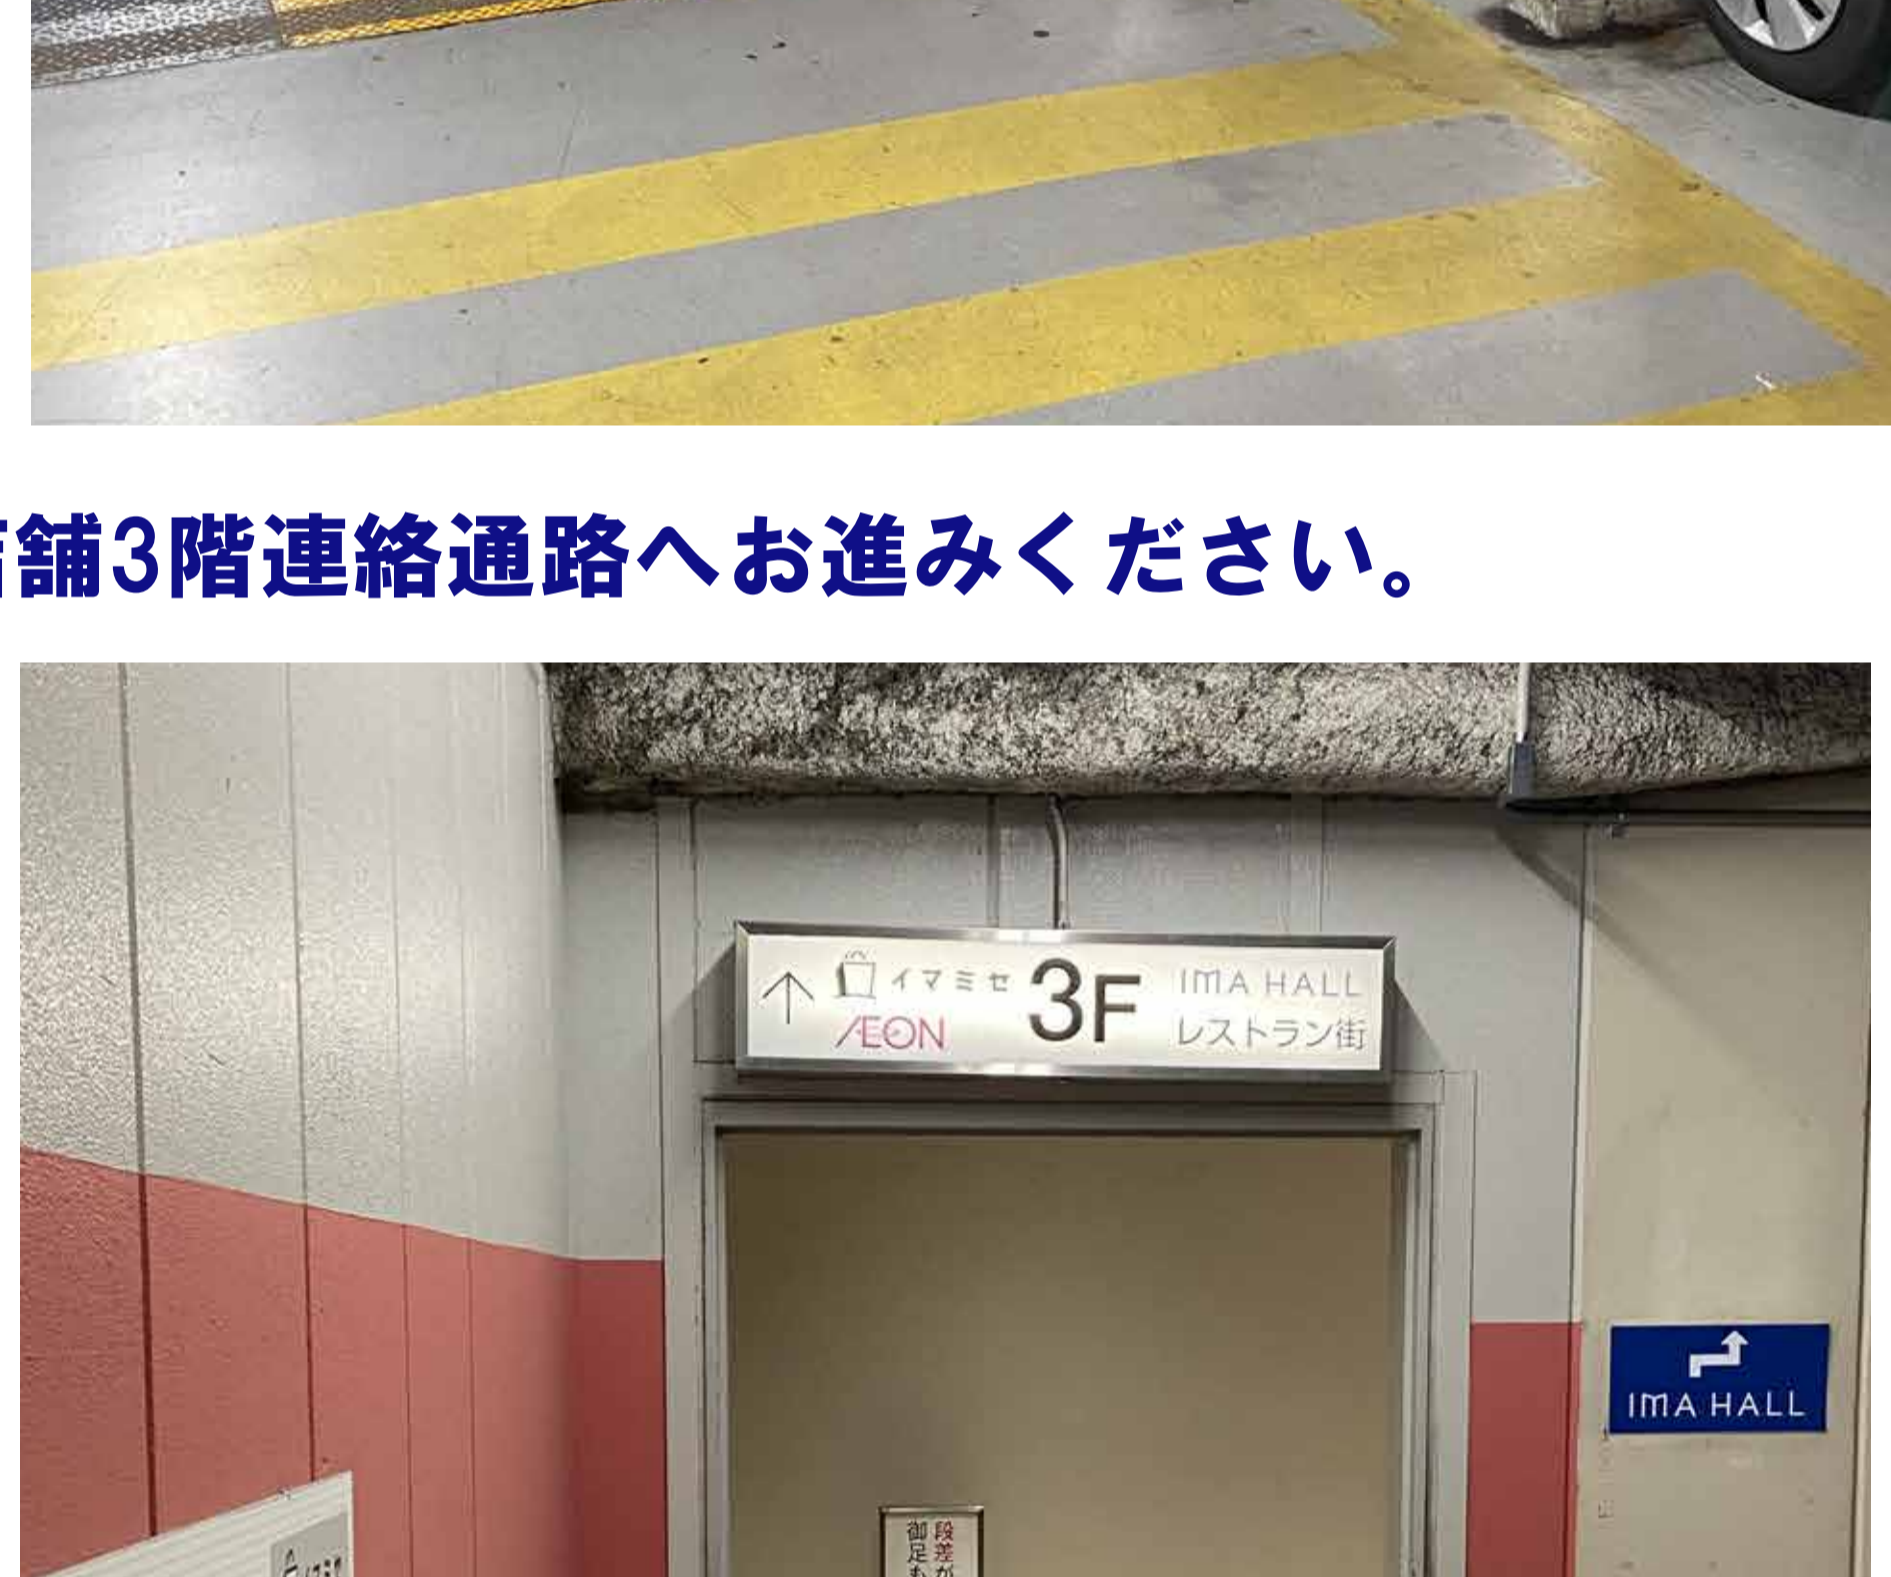

# お車でお越しの方

< IMA立体駐車場をご利用ください >

●駐車場は左折入庫のみとなります。ご注意ください。

●第1・第2ゲートへお進みください。

●4階へお進みください。

●イマミセ、イオン、IMAHALL連絡通路へお進みください

●エレベーターの前をお進みください。

●店舗3階連絡通路へお進みください。

●イオン手前を左（エレベーター方向）へお進みください。

●突き当りを右へお進みください。

●道なりに進むとエレベーターがあります。

●エレベーターで5階へお上がりください。

●スポーツクラブNASフロントへ到着です。