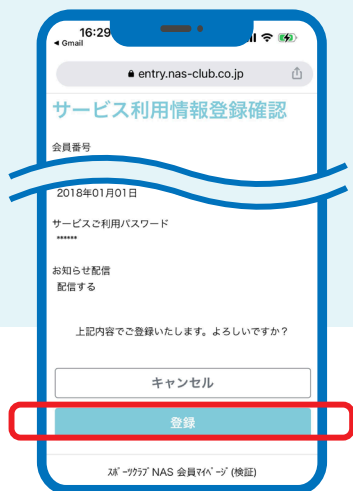

2

利用規約の確認画面で
内容をご確認後
「同意する」をクリック

パスワードを忘れた場合もこちらの画面から

3

サービス利用情報登録画面
で以下の項目を入力し
「登録」をクリック

- 会員番号
- メールアドレス
- サービスご利用パスワード

4

サービス利用情報登録
確認画面で最終確認後
「登録」をクリック

5

登録完了。
各種サービス
をご利用ください

とっても便利!

会員マイページはこちら

右の二次元コードか
下記 URL にアクセス
してください。

<https://mypage.nas-club.co.jp/mypage/>