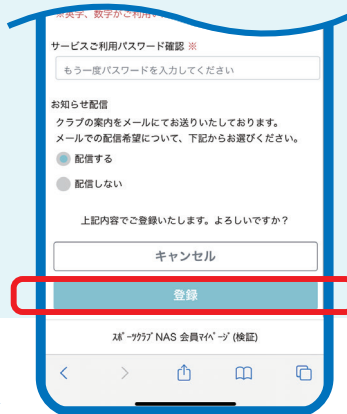

会員マイページのご利用には はじめに登録が必要です。

会員マイページ

登

録

方

法

1

「はじめてご利用の方は
こちら」をクリック

2

利用規約の確認画面で
内容をご確認後
「同意する」をクリック

パスワードを忘れた場合もこちらの画面から

3

サービス利用情報登録画面
で以下の項目を入力し
「登録」をクリック

- 会員番号
- メールアドレス
- サービスご利用パスワード

4

サービス利用情報登録
確認画面で最終確認後
「登録」をクリック