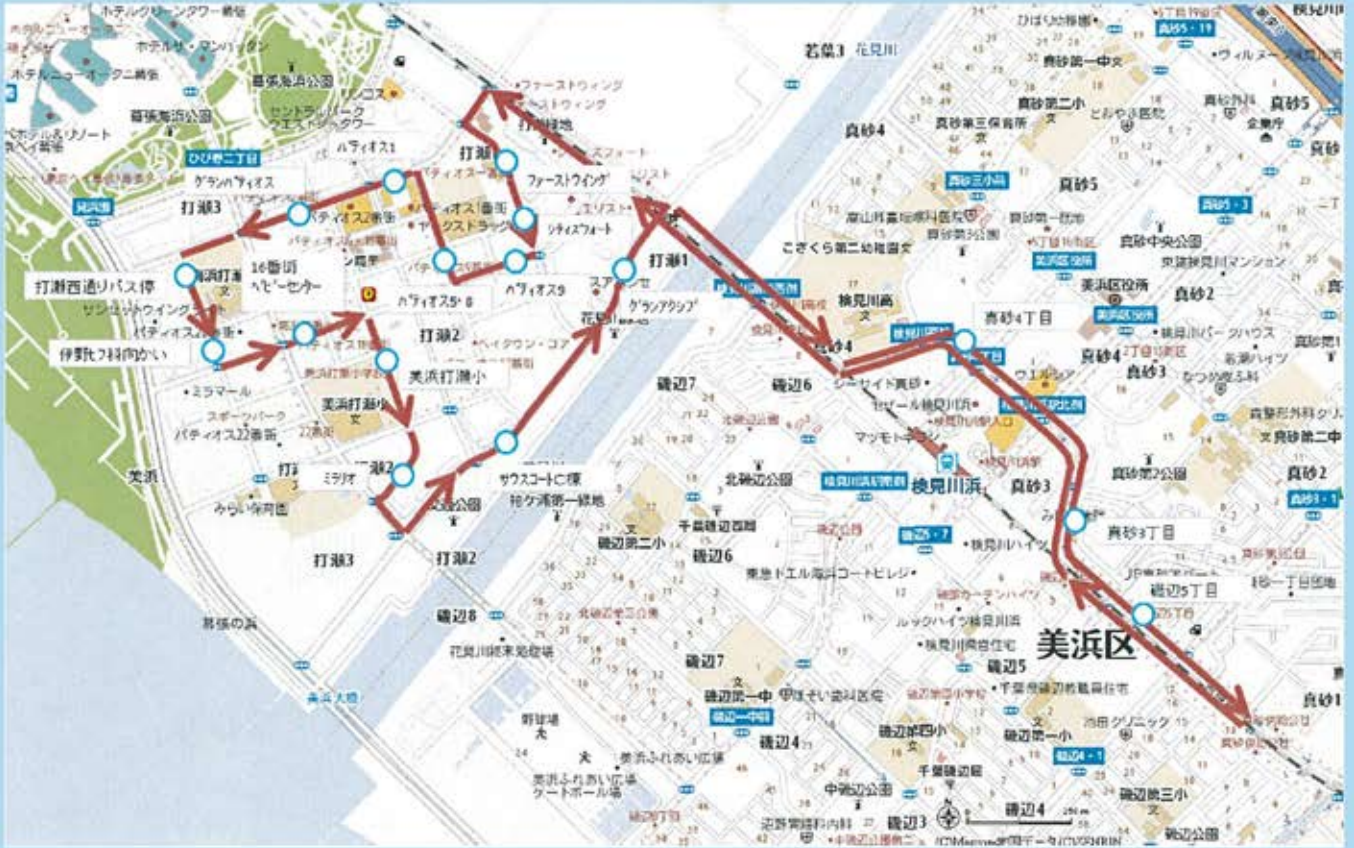

スポーツクラブNAS稲毛海岸 送迎バスルート・バス停のご案内

バス停位置

1 ファーストウィング (A棟エントランス)

2 シティズフォート

3 パティオス9番街

4 パティオス5・8番街

5 パティオス1番街

6 グランパティオス

7 打瀬西通りバス停

13 グランアクシブ

12 サウスコートC棟入り口前

11 ミラリオ1番街前

10 美浜打瀬小学校バス停

9 16番街
ペビーステーション前

8 伊野ヒ科向かい

2014年8月～

スポーツクラブNAS送迎スクールバスダイヤ表

No.	バス停名	15:10クラス		16:00クラス		17:00クラス		18:00クラス	
		迎え	送り	迎え	送り	迎え	送り	迎え	送り
	NAS	14:20	16:10	15:10	17:10	16:10	18:10	17:10	19:10
17	磯辺5丁目	-	16:12	-	17:12	-	18:12	-	19:12
16	真砂3丁目	-	16:13	-	17:13	-	18:13	-	19:13
15	真砂4丁目	-	16:13	-	17:13	-	18:13	-	19:13
1	ファーストウイング	14:28	16:18	15:18	17:18	16:18	18:18	17:18	19:18
2	シティフォート	14:28	16:18	15:18	17:18	16:18	18:18	17:18	19:18
3	9番街	14:30	16:20	15:20	17:20	16:20	18:20	17:20	19:20
4	5・8番街	14:31	16:21	15:21	17:21	16:21	18:21	17:21	19:21
5	1番街	14:32	16:22	15:22	17:22	16:22	18:22	17:22	19:22
6	グランパティオス	14:33	16:23	15:23	17:23	16:23	18:23	17:23	19:23
7	打瀬西通り	14:35	16:25	15:25	17:25	16:25	18:25	17:25	19:25
8	伊野皮フ科向かい	14:35	16:25	15:25	17:25	16:25	18:25	17:25	19:25
9	16番街ベビーステーション	14:36	16:26	15:26	17:26	16:26	18:26	17:26	19:26
10	美浜打瀬小学校バス停	14:38	16:28	15:28	17:28	16:28	18:28	17:28	19:28
11	ミリオ	14:38	16:28	15:28	17:28	16:28	18:28	17:28	19:28
12	サウスコート	14:41	16:31	15:31	17:31	16:31	18:31	17:31	19:31
13	グランアクシブ	14:42	16:32	15:32	17:32	16:32	18:32	17:32	19:32
14	真砂4丁目	14:45	-	15:35	-	16:35	-	17:35	-
15	真砂3丁目	14:46	-	15:36	-	16:36	-	17:36	-
16	磯辺5丁目	14:46	-	15:36	-	16:36	-	17:36	-
	NAS	14:51	16:41	15:41	17:41	16:41	18:41	17:41	19:41