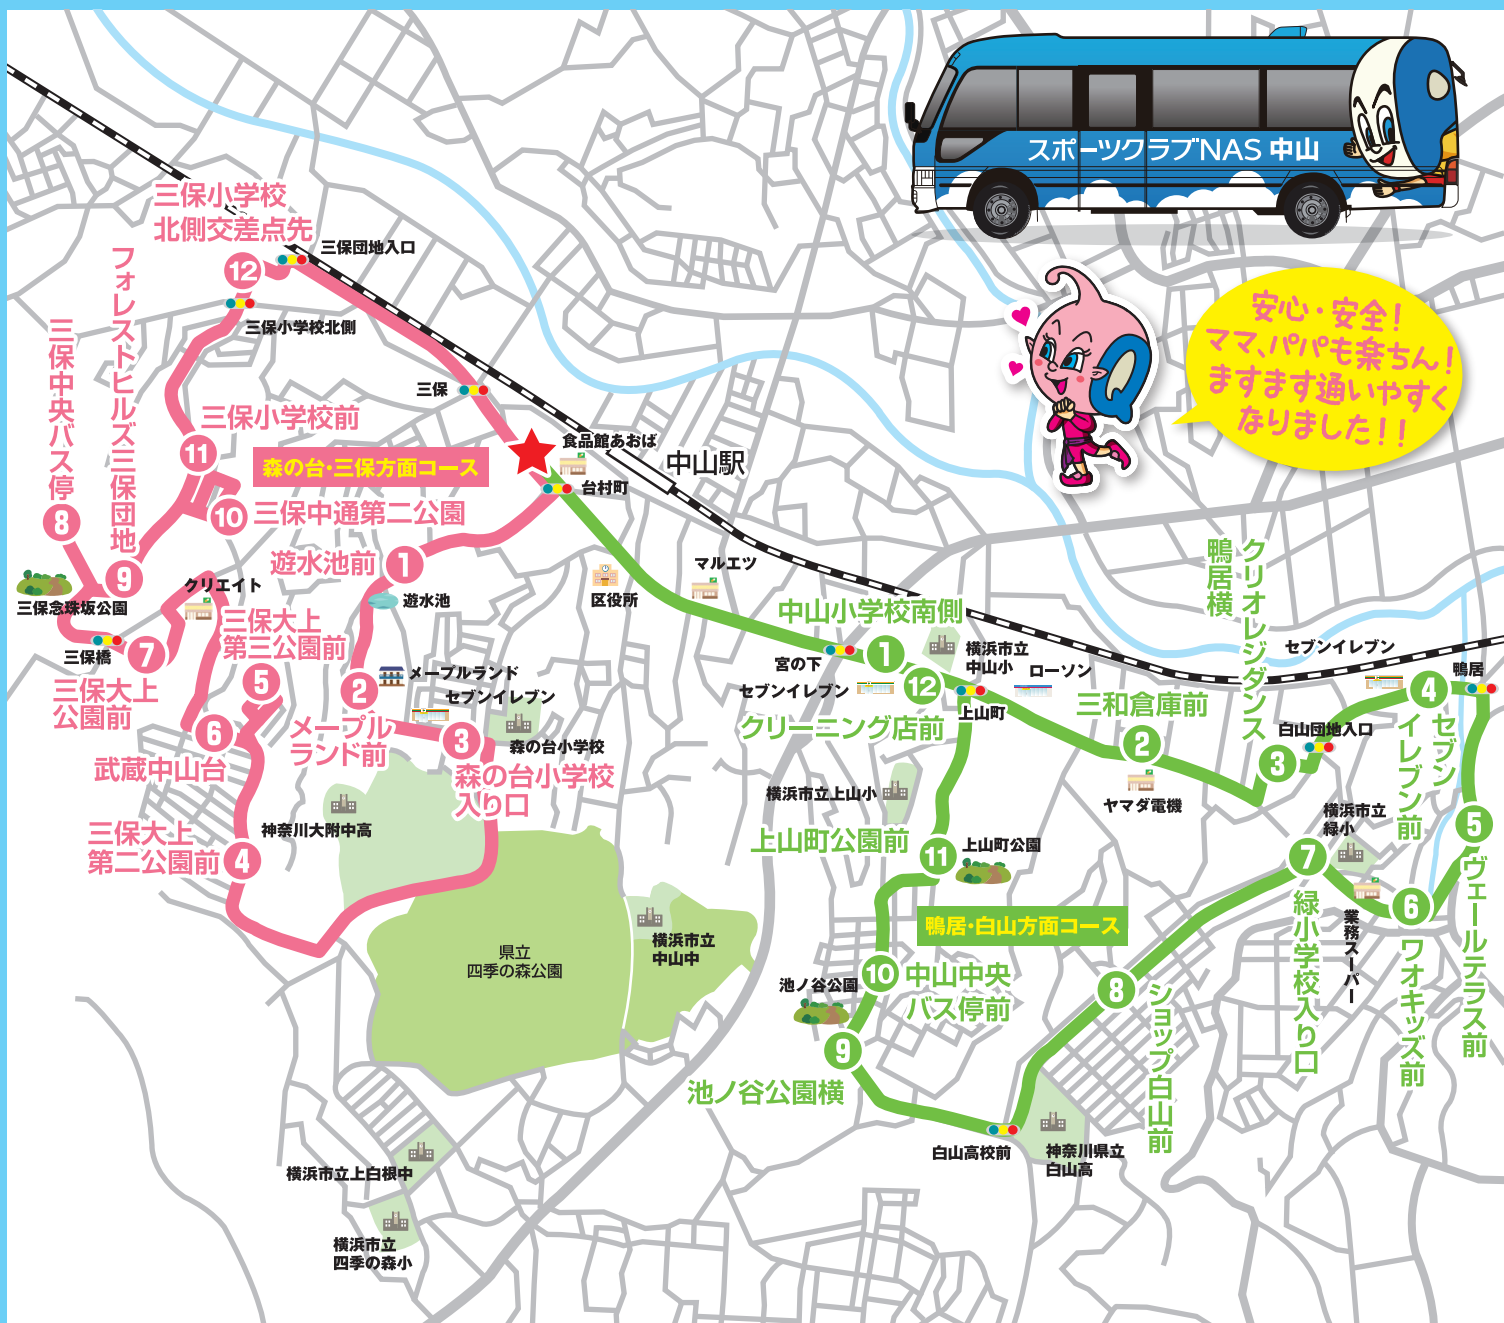

送迎バスルート バス停のご案内

2026年6月より施行

コース
予定

火曜日 / 鴨居・白山コース

月・水・金曜日 / 森の台・三保コース

※500円/月(消費税別)が必要となります。※詳細はクラブまでお問い合わせください。

スポーツクラブNAS 中山 TEL:045-507-5361

火曜日 鴨居・白山方面コース

発	バス停	16:30クラス		17:30クラス		18:30クラス	
		迎え	送り	迎え	送り	迎え	送り
1	中山小学校南側	15:41	17:43	16:41	18:48	17:43	19:48
2	三和倉庫前	15:43	17:45	16:43	18:50	17:45	19:50
3	クリオレジダンス鴨居横	15:45	17:47	16:45	18:52	17:47	19:52
4	セブンイレブン前	15:48	17:51	16:48	18:56	17:51	19:56
5	ヴェールテラス前	15:52	17:52	16:52	18:57	17:52	19:57
6	ワオキッズ前	15:54	17:54	16:54	18:59	17:54	19:59
7	緑小学校入り口	16:00	18:00	17:00	19:00	18:00	20:00
8	ショップ白山前	16:02	18:02	17:02	19:02	18:02	20:02
9	池ノ谷公園横	16:04	18:04	17:04	19:04	18:04	20:04
10	中山中央バス停前	16:05	18:05	17:05	19:05	18:05	20:05
11	上山町公園前	16:07	18:07	17:07	19:07	18:07	20:07
12	クリーニング店前	16:10	18:10	17:10	19:10	18:10	20:10

月・水・金曜日 森の台・三保方面コース

発	バス停	16:30クラス		17:30クラス		18:30クラス	
		迎え	送り	迎え	送り	迎え	送り
1	遊水池前	15:47	17:47	16:47	18:47	17:47	19:47
2	メープルランド前	15:48	17:48	16:48	18:48	17:48	19:48
3	森の台小学校入り口	15:50	17:50	16:50	18:50	17:50	19:50
4	三保大上第二公園前	15:52	17:52	16:52	18:52	17:52	19:52
5	三保大上第三公園前	15:54	17:54	16:54	18:54	17:54	19:54
6	武蔵中山台	15:56	17:56	16:56	18:56	17:56	19:56
7	三保大上公園前	16:00	18:00	17:00	19:00	18:00	20:00
8	三保中央バス停	16:02	18:02	17:02	19:02	18:02	20:02
9	フォレストヒルズ三保団地	16:04	18:04	17:04	19:04	18:04	20:04
10	三保中通第二公園	16:06	18:06	17:06	19:06	18:06	20:06
11	三保小学校前	16:08	18:08	17:08	19:08	18:08	20:08
12	三保小学校北側交差点先	16:10	18:10	17:10	19:10	18:10	20:10

※ご利用には事前にフロントにてお手続きが必要です。※進級による時間変更があった場合は、NAS側でバスの変更も行います。 ※祝日も運行いたします。
 ※予め決められたバス停以外での乗降は、お客様の安全のためお断りいたします。
 ※ルートは利用状況に応じて変更する場合がございます。予めご了承ください。
 ※道路混雑状況により遅延する場合があります。※お帰りの際は、発車時間前にNAS正面入り口の前でお待ちください。
 ※お休みの場合(バスのみ乗車しない場合も)NAS中山(045-507-5361)までご連絡ください。
 ※バスを待っている間は、ふざけたりせず静かに待ちましょう。また、道路に出たりしないよう車に注意して待ちましょう。※バス乗車中の飲食はできません。