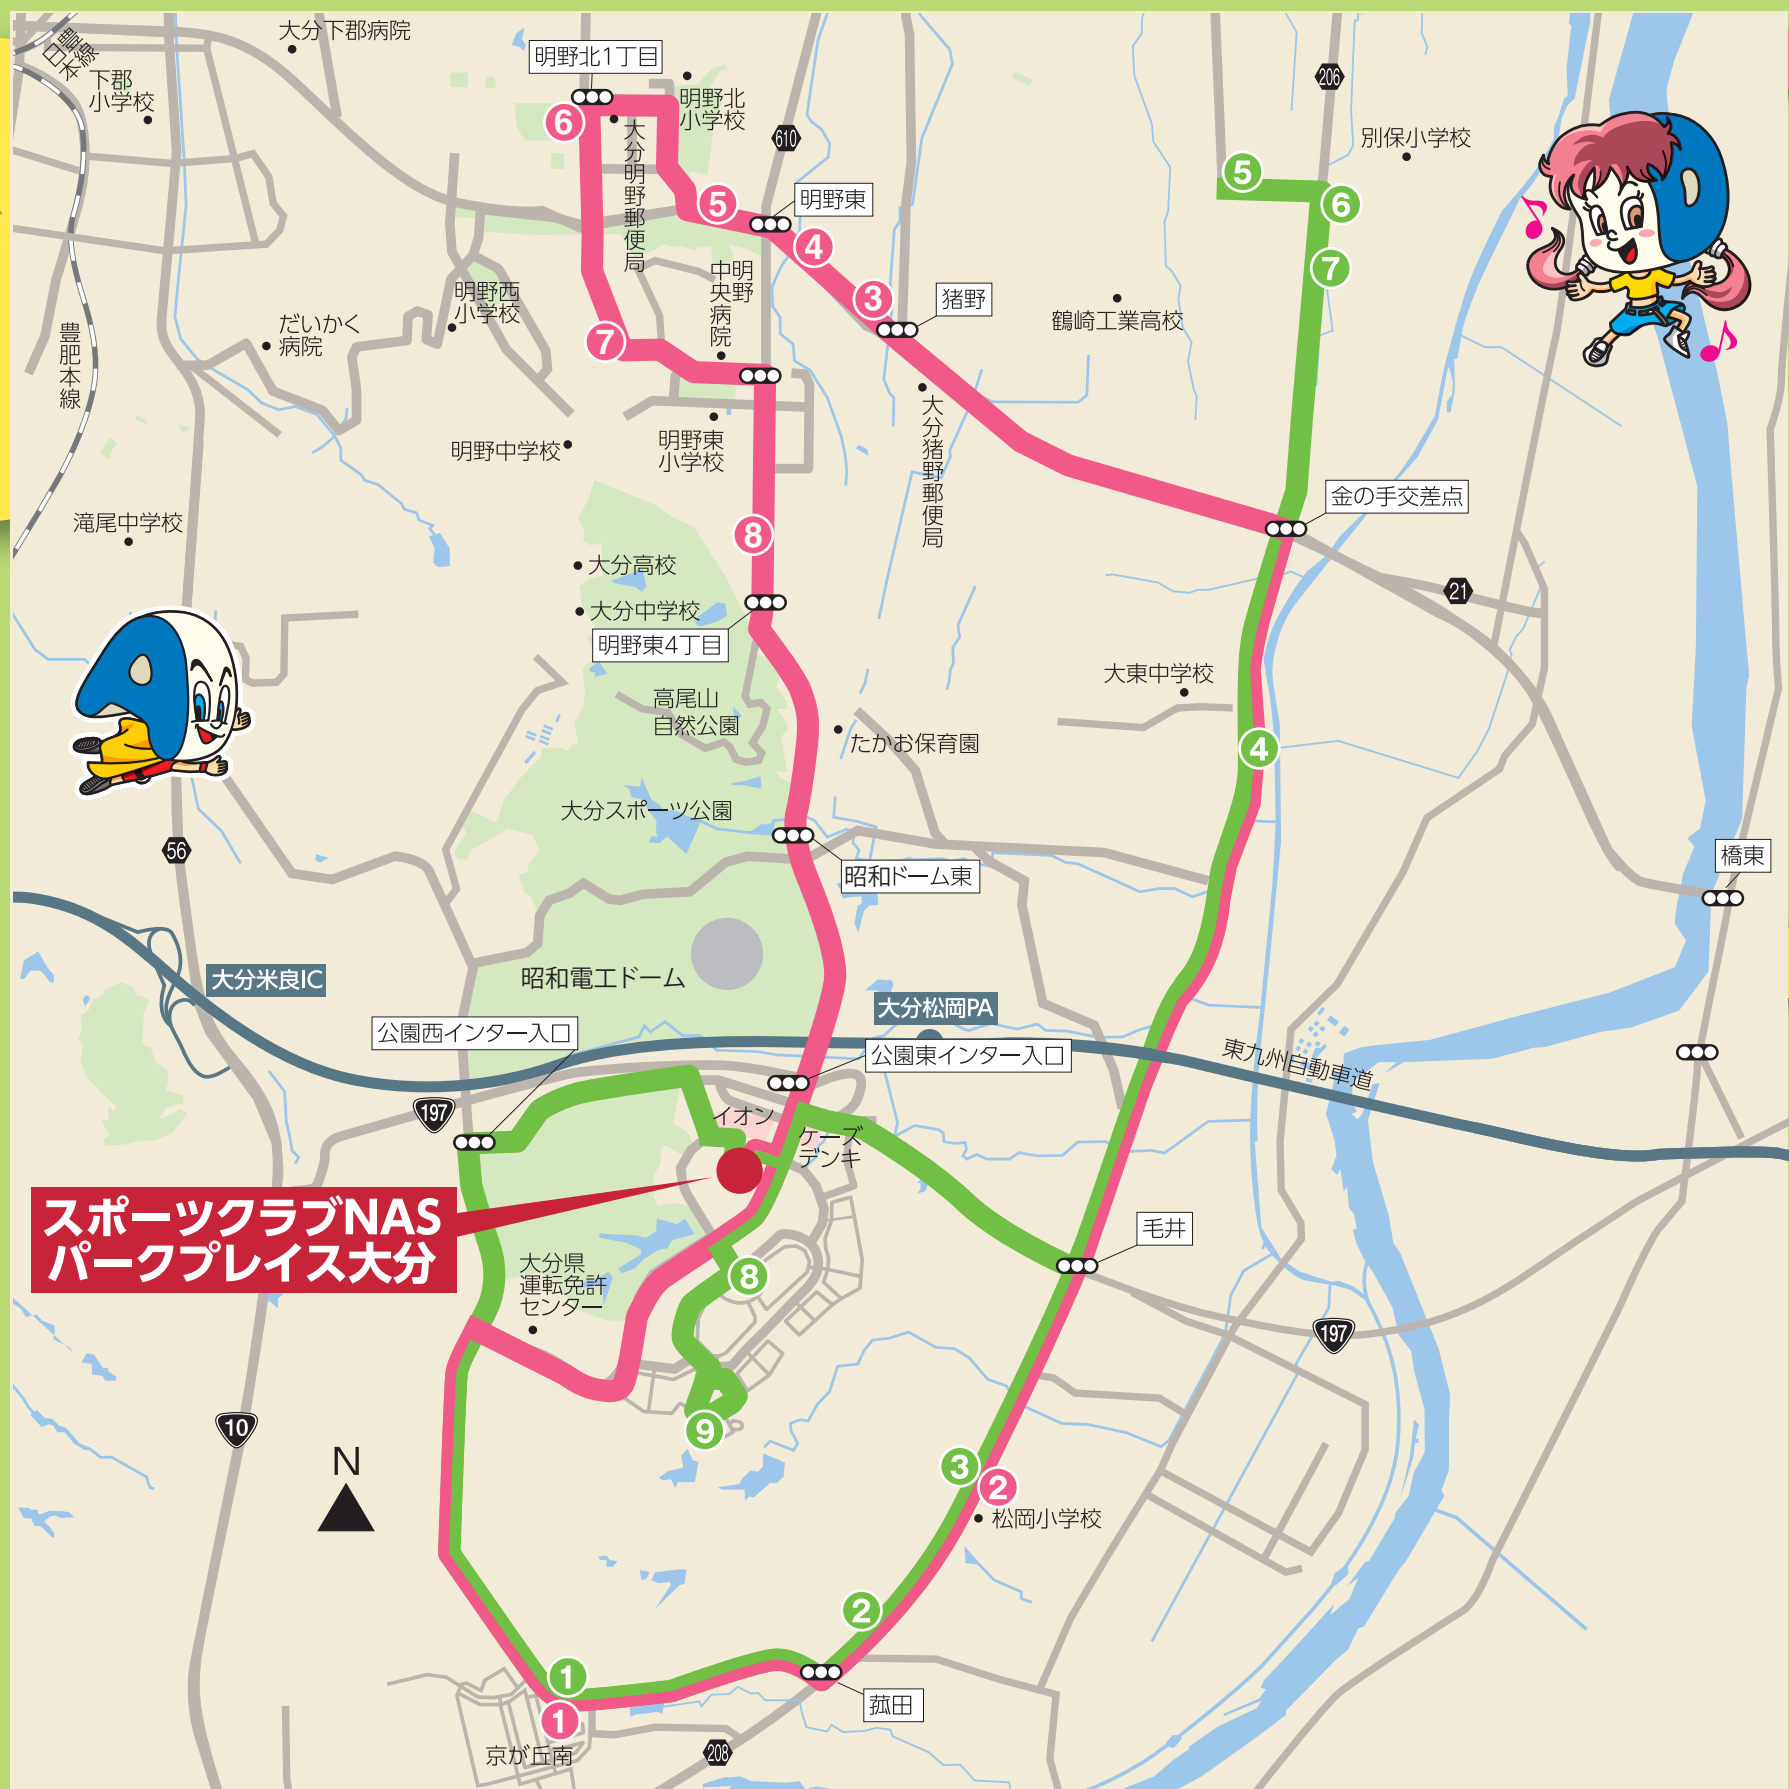

スクールバス 無料運行中

キッズスクール専用で
安心、雨でもラクラク!

京が丘・松岡・高田・明野コース 水運行

バス停番号	バス停	16:30クラス 迎え/送り	17:30クラス 迎え/送り
	スポーツクラブNAS前	15:20/17:40	16:20/18:40
①	パトリア京が丘	15:25/17:45	16:25/18:45
②	松岡ローソン前	15:30/17:50	16:30/18:50
③	猪野郵便局前	15:45/18:05	16:45/19:05
④	セブンイレブン横尾店前	15:50/18:10	16:50/19:10
⑤	天然塚バス停(上り)	16:00/18:20	17:00/19:20
⑥	わかやまクリニック駐車場前	16:05/18:25	17:05/19:25
⑦	明野アサヒ温泉前	16:08/18:28	17:08/19:28
⑧	ローソン大分明野東五丁目店	16:10/18:30	17:10/19:30
	スポーツクラブNAS前	16:15/18:35	17:15/19:35

公園通り・京が丘・横尾コース 土運行

バス停番号	バス停	9:00クラス 迎え/送り	10:00クラス 迎え/送り
	スポーツクラブNAS前	8:00/10:10	9:00/11:10
①	パトリアル京が丘	8:07/10:17	9:07/11:17
②	菰田セブンイレブン前	8:11/10:21	9:11/11:21
③	松岡ローソン前	8:13/10:23	9:13/11:23
④	西寺バス停	8:16/10:26	9:16/11:26
⑤	花の木北公園(うんてい側)	8:23/10:33	9:23/11:33
⑥	ドミノ・ピザ森町店前	8:28/10:38	9:28/11:38
⑦	森町ローソン前	8:30/10:40	9:30/11:40
⑧	公園通り中央バス停	8:40/10:50	9:40/11:50
⑨	公園通り5丁目	8:42/10:52	9:42/11:52
	スポーツクラブNAS前	8:45/10:55	9:45/11:55

**スポーツクラブNAS
パークプレイス大分**

※天候・道路状況により多少遅れることがございます。
※曜日変更・バス新規申込・解除等のお手続きは毎月20日までにフロントまでお手続きをお願いします。