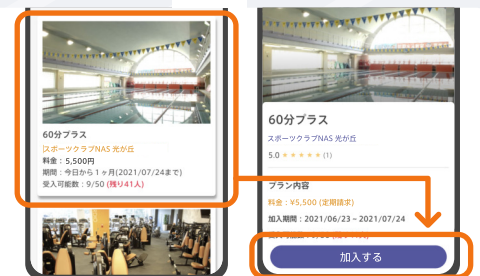

注意事項

- ※ 加入するにはアプリの「利用登録」が完了している必要があります
- ※ プラン加入後は31日ごとの自動更新となりますので、ご注意ください
- ※ 施設の定休日はご利用いただけません
- ※ 各施設の加入人数には限りがございますので、適宜ご確認ください

「60分プラス」に関するお問い合わせは全てNuppl1まで
Nuppl1に関してお困りの点がございましたら、アプリ内「マイページ」より「お問い合わせ」
を選択し、お問い合わせフォームよりご連絡ください。(対応時間：平日10:00 - 18:00)

60分プラスの加入方法

1

まずはアプリをダウンロードし、**利用登録**を。
利用申請が承認されたら、アプリの
「マイページ」内にある「**特別プラン**」をタップ

2

一覧にある当施設の「60分プラス」プランを
選択し、「**加入する**」でプラン加入へ！

3

加入が出来たら「**チェックイン**」から
ジム受付のQRコードを読み込むことで
施設を利用することができます。