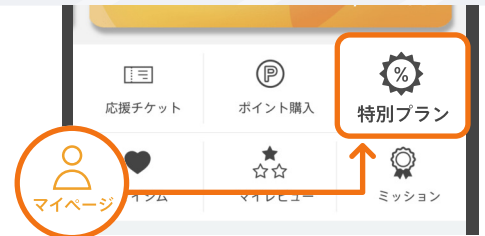

60分プラスの加入方法

1

まずはアプリをダウンロードし、**利用登録**を。
利用申請が承認されたら、アプリの
「マイページ」内にある「**特別プラン**」をタップ

2