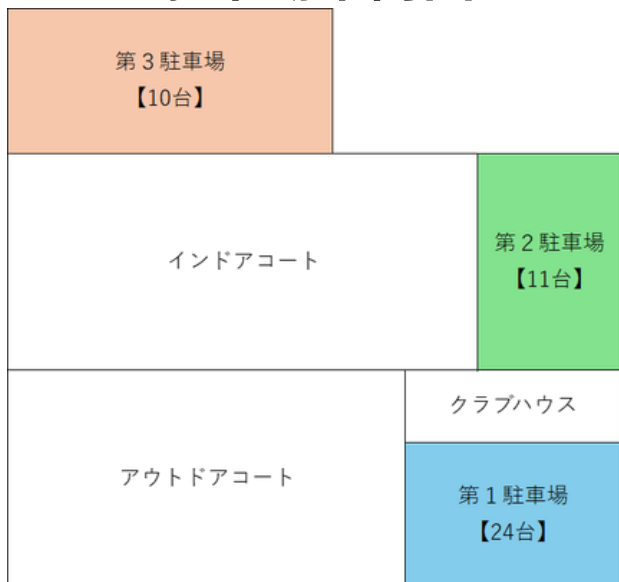

テニスクラブNASこしがや

駐車場案内図 及び 利用時間

駐車場案内図

利用時間駐車場案内

【平日】	テニススクール	テニスクラブ	サッカースクール	
7:30～9:00	第2駐車場			
9:00～10:30	第1駐車場	第3駐車場		
10:30～12:00	第2駐車場			
12:00～13:30	第1駐車場			
13:30～15:00	第2駐車場			
15:00～16:30	第1駐車場		15:40～16:30	第1駐車場
16:30～17:30	第3駐車場		16:40～17:40	第2駐車場
17:30～18:30	第1駐車場		18:00～19:20	第3駐車場
18:30～19:30	第2駐車場			
19:30～21:00	第1駐車場			
21:00～22:30	第2駐車場			

【土日】	テニススクール	テニスクラブ
6:50～7:50	第1駐車場	
7:20～8:50	第2駐車場	
7:50～8:50	第2駐車場	
9:00～10:30	第1駐車場	
10:40～12:10	第2駐車場	第3駐車場
12:20～13:50	第1駐車場	
14:00～15:30	第2駐車場	
15:40～17:10	第1駐車場	
17:20～18:50	第2駐車場	
19:00～20:30	第1駐車場	
20:30～22:00	第2駐車場	