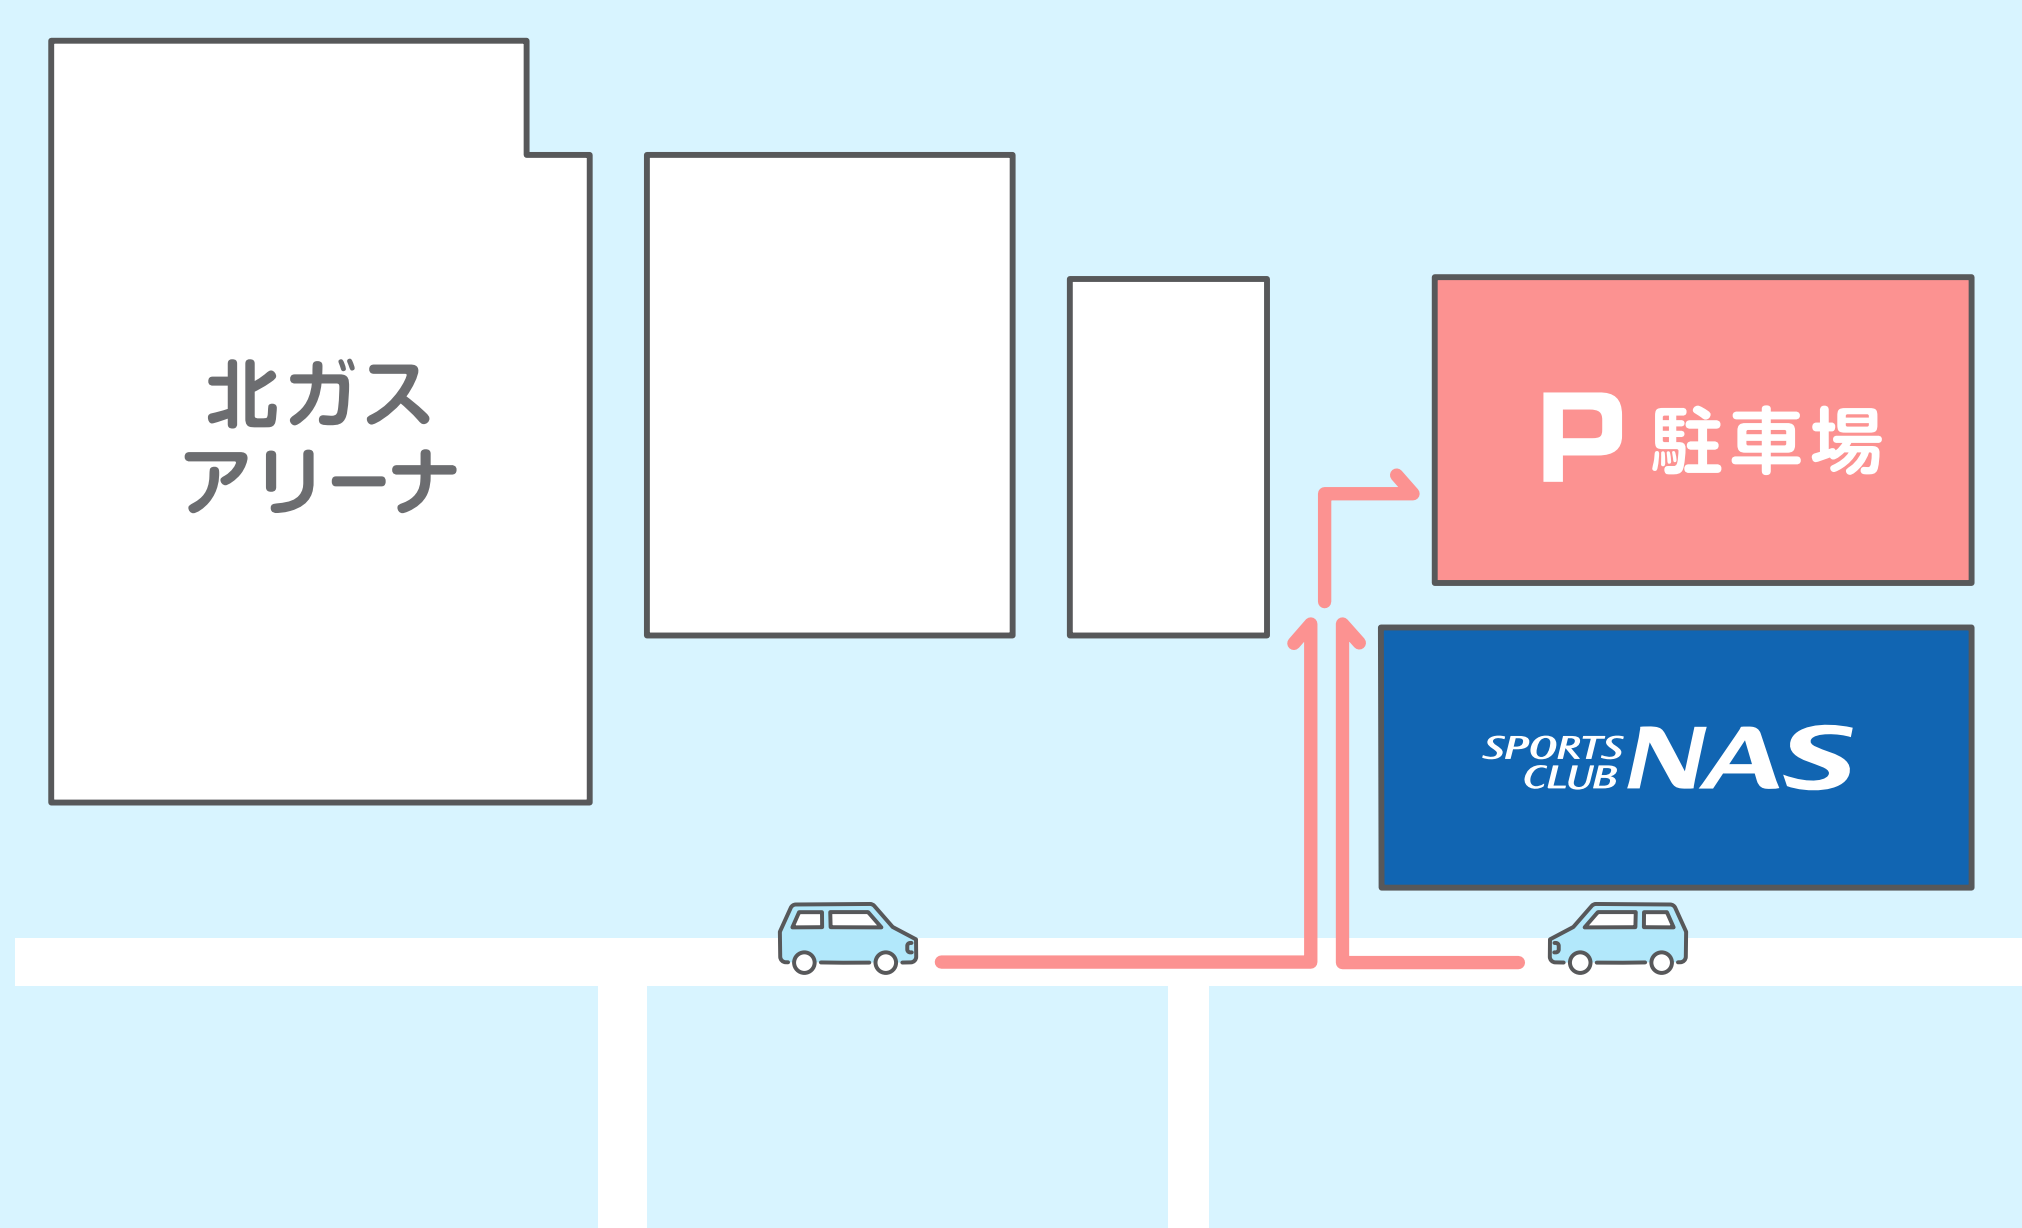

-PARKING-

## 駐車場のご案内

## ご利用方法

01

NAS Vit Park 札幌の  
正面入り口側より  
お入りください。

02

駐車場入り口で  
駐車券を発券し、  
館内までお持ちください。

03

お帰りの際に、  
フロントにある認証機に  
駐車券をお入れください。  
2時間30分まで無料です。