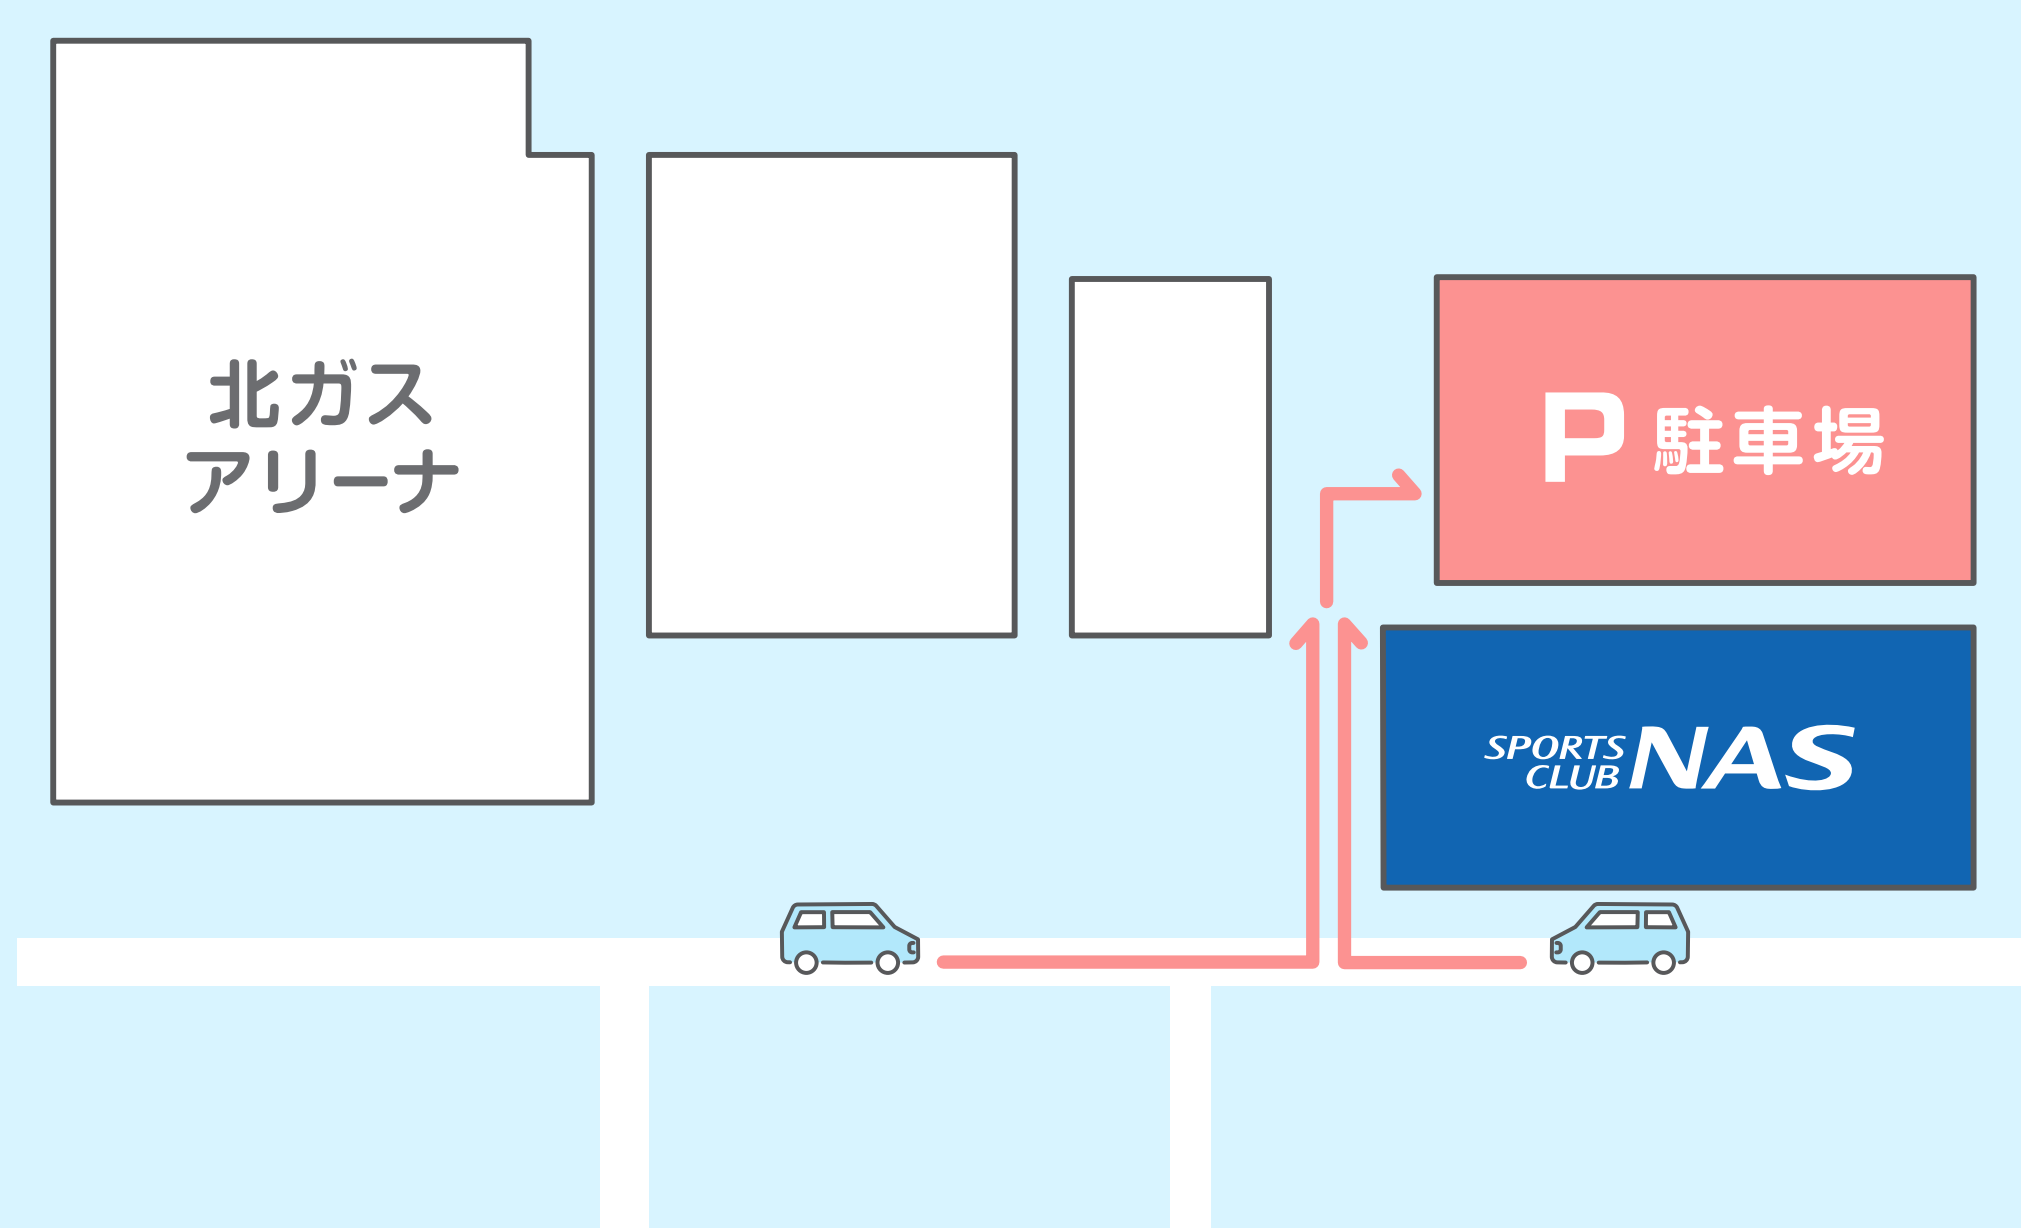

-PARKING-

駐車場のご案内

NASご利用時は 2時間30分まで無料

- ◎駐車割引サービスは1回の施設利用につき、1回までとなります。
- ◎2時間30分を過ぎると、以降は200円/60分が加算されます。なお、1日最大料金は800円となります。
- ◎駐車場内において発生した事故・盗難・車両破損などにつきましては、一切責任を負いかねます。

-HOW TO-

ご利用方法

01

NAS Vit Park 札幌の
正面入り口側より
お入りください。

02

駐車場入り口で
駐車券を発券し、
館内までお持ちください。

03

お帰りの際に、
フロントにある認証機に
駐車券をお入れください。
2時間30分まで無料です。